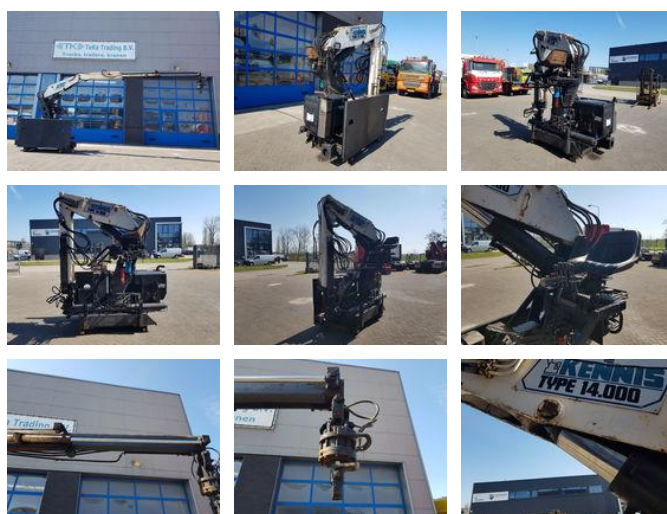

# Kennis Rollerkraan R 14.000 2 x Uitschuif Spoorbr 130 cm Rotator

## Algemene kenmerken

Merk	Kennis
Subcategorie	Autolaadkraan
Bouwjaar	1999
Conditie	Gebruikt
Referentie	2183

## Omschrijving

Kennis R 14.000 2 x hydraulisch uitschuifbaar tot 6,00 meter 2.200 kg op 6,00 meter Spoorbreedte 130 cm Inclusief rotator