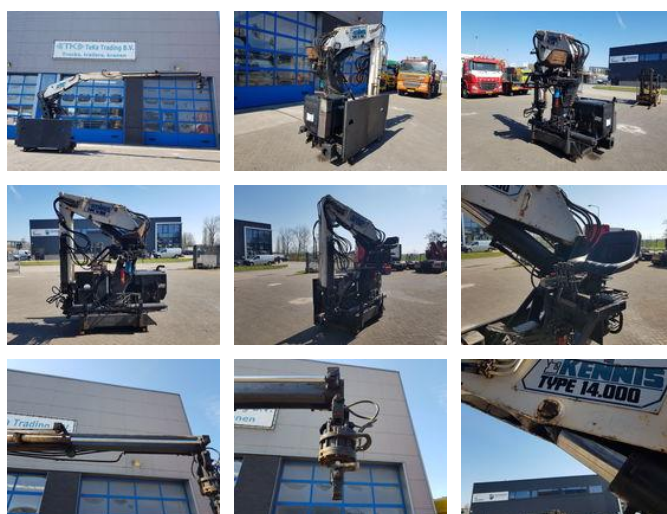

Kennis Rollerkraan R 14.000 2 x Uitschuif Spoorbr 130 cm Rotator

Allgemeine Merkmale

Marke	Kennis
Unterkategorie	Ladekran
Baujahr	1999
Zustand	Gebraucht
Referenz	2183

Kennis Rollerkraan R 14.000 2 x Uitschuif Spoorbr 130 cm Rotator

Beschreibung

Kennis R 14.000 2 x Hydraulisch Ausziehbar bis 6,00 meter 2.200 kg auf 6,00 meter Spürbreite 130 cm Inklusief Rotator

Zubehör